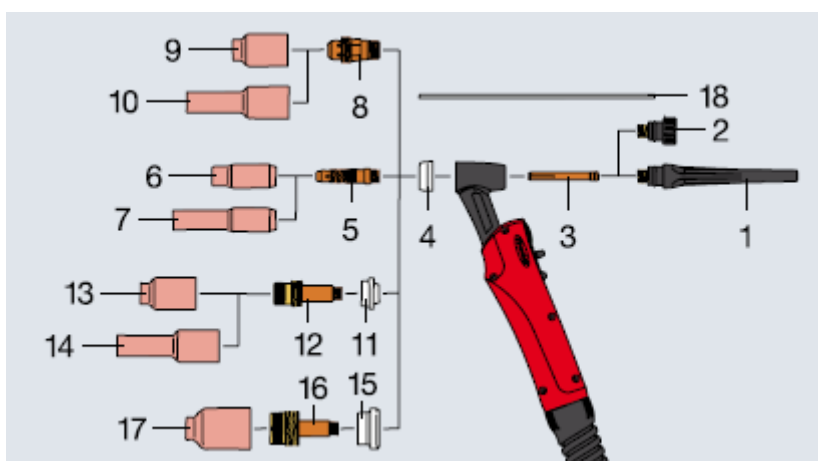

### Verschleißteile:

Pos.	Stk.	Artikelbezeichnung	Artikelnummer
<b>1</b>	__ Stk	Brennerkappe lang L=118,23	44,0350,1597
<b>2</b>	__ Stk	Brennerkappe kurz L=28	44,0350,1596

<b>3</b>	<i>Spannhülse:</i>	
__ Stk	Spannhülse 1,0/ø6,35x52	42,0001,0284
__ Stk	Spannhülse 1,6/ø6,35x52	42,0001,0284
__ Stk	Spannhülse 2,4/ø6,35x52	42,0001,0285
__ Stk	Spannhülse 3,2/ø6,35x52	42,0001,0286
__ Stk	Spannhülse 4,0/ø6,35x51,5	42,0001,2577