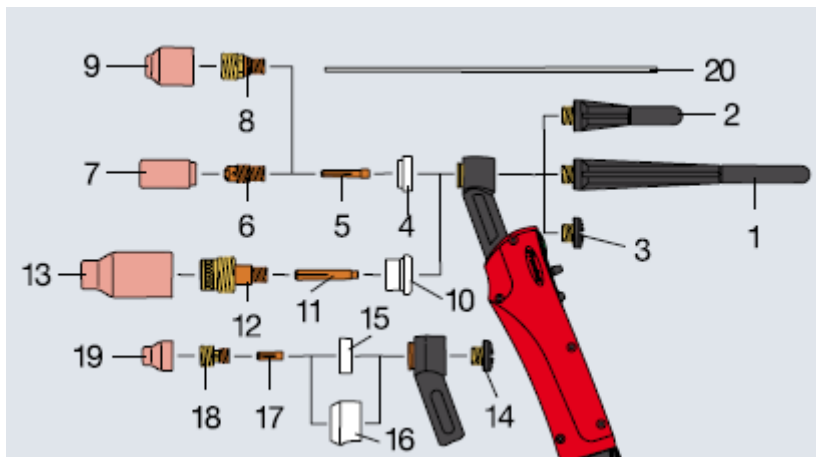

### Verschleißteile:

Pos.	Stk.	Artikelbezeichnung	Artikelnummer
<b>1</b>	__ Stk	Brennerkappe lang L=153	44,0350,1495
<b>2</b>	__ Stk	Brennerkappe mittel L=64	44,0350,1496
<b>3</b>	__ Stk	Brennerkappe kurz L=11	44,0350,1761
<b>4</b>	__ Stk	Kopfschild Standard $\varnothing 20/\varnothing 10,1 \times 7$	42,0100,0391