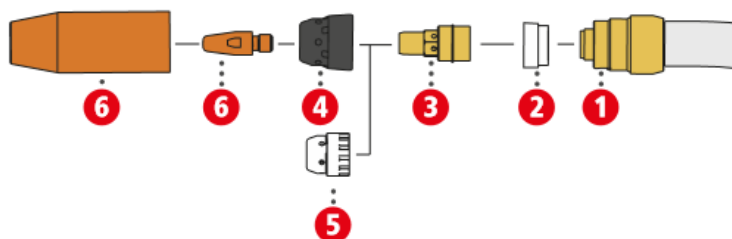

Konfigurationsliste Verschleißteile MTW 250i

Firma: _____

Name: _____

Adresse: _____

_____

Tel: _____

E-Mail: _____

Verschleißteile:

Pos.	Stk.	Artikelbezeichnung	Artikelnummer

Achtung: Preisvorteil ab 10 und 40 Packungen á 5 Stk.

1	___ Stk	Gasduesenaufnahme komplett W MTB 250i	44,0350,3250
2	___ Pkg	Isolerring ø17,8 / 14x10,8	42,0100,1320,5
3	___ Pkg	Düsenstock M6/SW10x28,5	42,0001,3999,5
4	___ Pkg	Spritzerschutz ø9,2/ø17,2x17 (Standard)	42,0001,0552,5
5	___ Pkg	Spritzerschutz ø9,2/ø17,2x17 HD	42,0001,0531,5